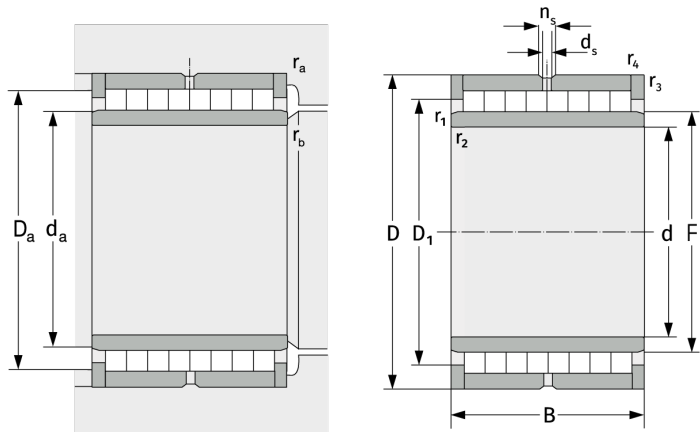

NNU6928V

Zylinderrollenlager (mehrrichtig, vollrollig)

Details:

Hauptabmessungen

d [mm]	140	d_s [mm]	3,2
D [mm]	190	n_s [mm]	6,5
B [mm]	90	$r_{1,2}$ [mm]	1,5
Gewicht [kg]	≈ 8,12	$r_{3,4}$ [mm]	1,5
D_1 [mm]	≈ 172,25		

Anschlussmaße		Berechnungsdaten	
$d_{a, \min}$ [mm]	147	C [kN]	545
$D_{a, \max}$ [mm]	183	C_0 [kN]	1550
$r_{a, \max}$ [mm]	1,5	C_u [kN]	183
$r_{b, \max}$ [mm]	1,5		