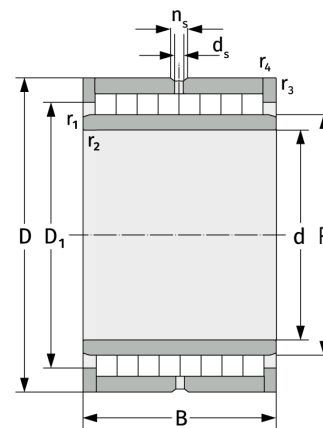

NNU6934V

Zylinderrollenlager (mehrrichtig, vollrollig)

Details:

Hauptabmessungen

d [mm]	170	d_s [mm]	3,2
D [mm]	230	n_s [mm]	6,5
B [mm]	109	$r_{1,2}$ [mm]	2
Gewicht [kg]	≈ 14,3	$r_{3,4}$ [mm]	2
D_1 [mm]	≈ 206,7		

Anschlussmaße		Berechnungsdaten	
$d_{a, \min}$ [mm]	179	C [kN]	775
$D_{a, \max}$ [mm]	221	C_0 [kN]	2280
$r_{a, \max}$ [mm]	2	C_u [kN]	255
$r_{b, \max}$ [mm]	2		