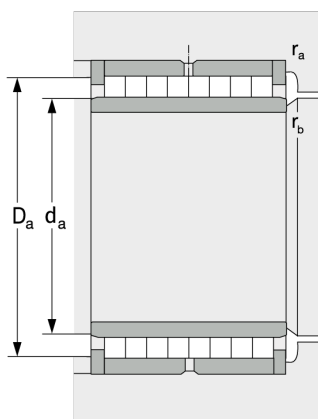

NNU6934V

Zylinderrollenlager (mehrrichtig, vollrollig)

Details:

Hauptabmessungen

d [mm]	170	d_s [mm]	3,2
D [mm]	230	n_s [mm]	6,5
B [mm]	109	$r_{1,2}$ [mm]	2
Gewicht [kg]	≈ 14,3	$r_{3,4}$ [mm]	2
D_1 [mm]	≈ 206,7		

Anschlussmaße		Berechnungsdaten	
$d_{a, \min}$ [mm]	179	C [kN]	775
$D_{a, \max}$ [mm]	221	C_0 [kN]	2280
$r_{a, \max}$ [mm]	2	C_u [kN]	255
$r_{b, \max}$ [mm]	2		