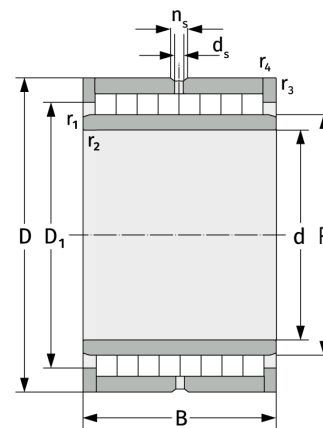

NNU6936V

Zylinderrollenlager (mehrrichtig, vollrollig)

Details:

Hauptabmessungen

d [mm]	180	d_s [mm]	3,2
D [mm]	250	n_s [mm]	6,5
B [mm]	125	$r_{1,2}$ [mm]	2
Gewicht [kg]	≈ 20,6	$r_{3,4}$ [mm]	2
D_1 [mm]	≈ 223,4		

Anschlussmaße		Berechnungsdaten	
$d_{a, \min}$ [mm]	189	C [kN]	980
$D_{a, \max}$ [mm]	241	C_0 [kN]	2840
$r_{a, \max}$ [mm]	2	C_u [kN]	311
$r_{b, \max}$ [mm]	2		