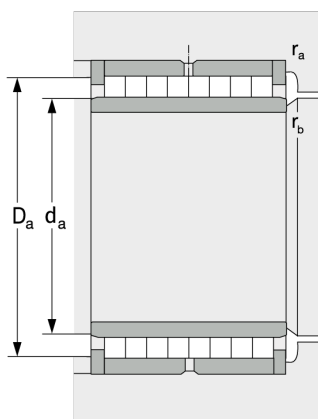

NNU6936V

Zylinderrollenlager (mehrrichtig, vollrollig)

Details:

Hauptabmessungen

d [mm]	180	d_s [mm]	3,2
D [mm]	250	n_s [mm]	6,5
B [mm]	125	$r_{1,2}$ [mm]	2
Gewicht [kg]	≈ 20,6	$r_{3,4}$ [mm]	2
D_1 [mm]	≈ 223,4		

Anschlussmaße		Berechnungsdaten	
$d_{a, \min}$ [mm]	189	C [kN]	980
$D_{a, \max}$ [mm]	241	C_0 [kN]	2840
$r_{a, \max}$ [mm]	2	C_u [kN]	311
$r_{b, \max}$ [mm]	2		