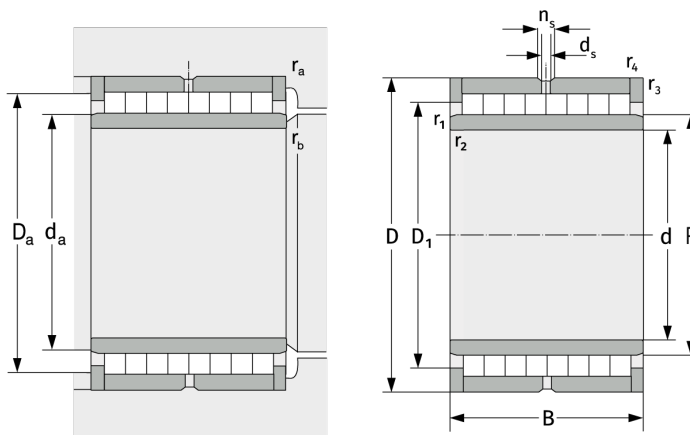

## Details:

Hauptabmessungen			
d [mm]	190	$d_s$ [mm]	3,2
D [mm]	260	$n_s$ [mm]	6,5
B [mm]	125	$r_{1,2}$ [mm]	2
Gewicht [kg]	≈ 21,6	$r_{3,4}$ [mm]	2
$D_1$ [mm]	≈ 232,15		

Anschlussmaße		Berechnungsdaten	
$d_{a, \min}$ [mm]	199	C [kN]	1010
$D_{a, \max}$ [mm]	251	$C_0$ [kN]	2960
$r_{a, \max}$ [mm]	2	$C_u$ [kN]	320
$r_{b, \max}$ [mm]	2		