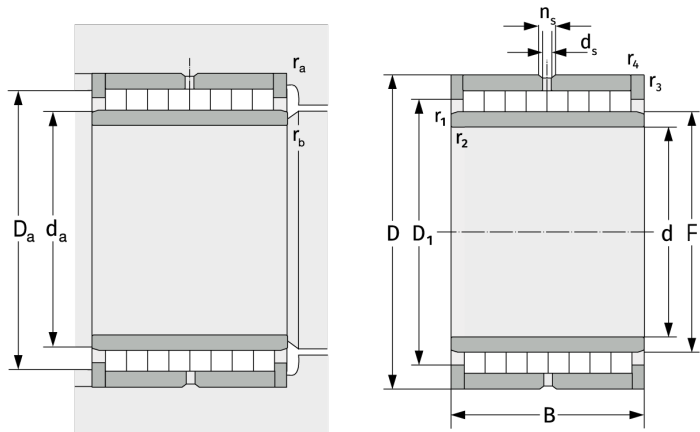

### Hauptabmessungen

d [mm]	220	$d_s$ [mm]	3,2
D [mm]	300	$n_s$ [mm]	6,5
B [mm]	145	$r_{1,2}$ [mm]	2,1
Gewicht [kg]	≈ 32,9	$r_{3,4}$ [mm]	2,1
$D_1$ [mm]	≈ 270,35		

Anschlussmaße		Berechnungsdaten	
$d_{a, \min}$ [mm]	230	C [kN]	1310
$D_{a, \max}$ [mm]	290	$C_0$ [kN]	4000
$r_{a, \max}$ [mm]	2,1	$C_u$ [kN]	414
$r_{b, \max}$ [mm]	2,1		