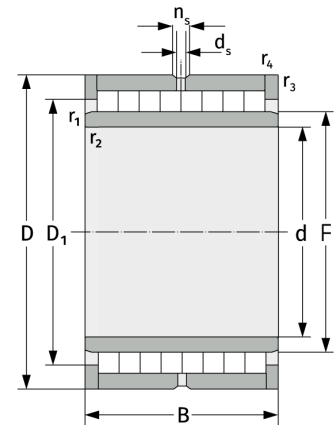

NNU6948V

Zylinderrollenlager (mehrrichtig, vollrollig)

Details:

Hauptabmessungen

d [mm]	240	d_s [mm]	3,2
D [mm]	320	n_s [mm]	6,5
B [mm]	145	$r_{1,2}$ [mm]	2,1
Gewicht [kg]	≈ 35,5	$r_{3,4}$ [mm]	2,1
D_1 [mm]	≈ 290,85		

Anschlussmaße		Berechnungsdaten	
$d_{a, \min}$ [mm]	250	C [kN]	1370
$D_{a, \max}$ [mm]	310	C_0 [kN]	4330
$r_{a, \max}$ [mm]	2,1	C_u [kN]	439
$r_{b, \max}$ [mm]	2,1		