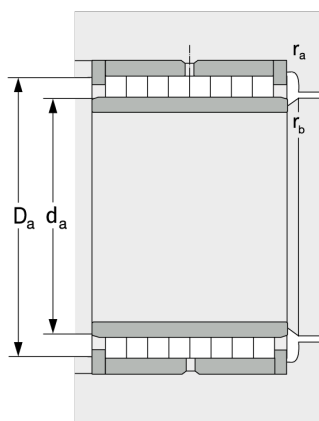

NNU6948V

Zylinderrollenlager (mehrrichtig, vollrollig)

Details:

Hauptabmessungen

d [mm]	240	d_s [mm]	3,2
D [mm]	320	n_s [mm]	6,5
B [mm]	145	$r_{1,2}$ [mm]	2,1
Gewicht [kg]	≈ 35,5	$r_{3,4}$ [mm]	2,1
D_1 [mm]	≈ 290,85		

Anschlussmaße		Berechnungsdaten	
$d_{a, \min}$ [mm]	250	C [kN]	1370
$D_{a, \max}$ [mm]	310	C_0 [kN]	4330
$r_{a, \max}$ [mm]	2,1	C_u [kN]	439
$r_{b, \max}$ [mm]	2,1		