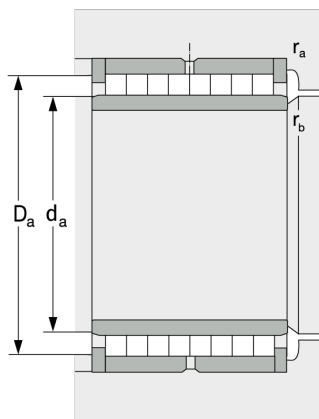

NNU6948V

Zylinderrollenlager (mehrrichtig, vollrollig)

Details:

Hauptabmessungen

d [mm]	240	d_s [mm]	3,2
D [mm]	320	n_s [mm]	6,5
B [mm]	145	$r_{1,2}$ [mm]	2,1
Gewicht [kg]	≈ 35,5	$r_{3,4}$ [mm]	2,1
D_1 [mm]	≈ 290,85		

Anschlussmaße		Berechnungsdaten	
$d_{a, \min}$ [mm]	250	C [kN]	1370
$D_{a, \max}$ [mm]	310	C_0 [kN]	4330
$r_{a, \max}$ [mm]	2,1	C_u [kN]	439
$r_{b, \max}$ [mm]	2,1		