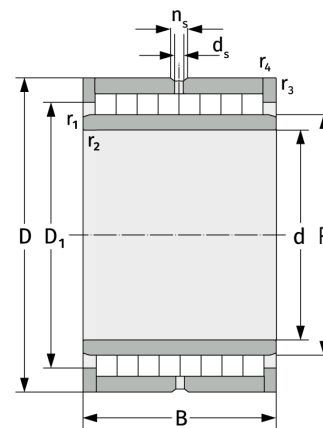

### Hauptabmessungen

d [mm]	300	$d_s$ [mm]	4,8
D [mm]	420	$n_s$ [mm]	9,5
B [mm]	218	$r_{1,2}$ [mm]	3
Gewicht [kg]	≈ 103	$r_{3,4}$ [mm]	3
$D_1$ [mm]	≈ 374,9		

Anschlussmaße		Berechnungsdaten	
$d_{a, \min}$ [mm]	312	C [kN]	2670
$D_{a, \max}$ [mm]	408	$C_0$ [kN]	8350
$r_{a, \max}$ [mm]	2,5	$C_u$ [kN]	788
$r_{b, \max}$ [mm]	2,5		