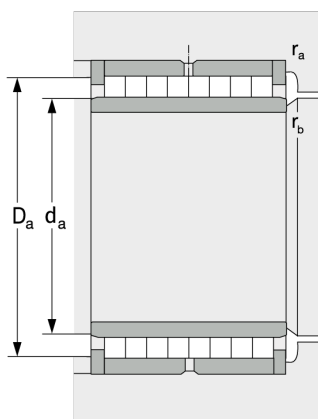

### Hauptabmessungen

d [mm]	300	$d_s$ [mm]	4,8
D [mm]	420	$n_s$ [mm]	9,5
B [mm]	218	$r_{1,2}$ [mm]	3
Gewicht [kg]	≈ 103	$r_{3,4}$ [mm]	3
$D_1$ [mm]	≈ 374,9		

Anschlussmaße		Berechnungsdaten	
$d_{a, \min}$ [mm]	312	C [kN]	2670
$D_{a, \max}$ [mm]	408	$C_0$ [kN]	8350
$r_{a, \max}$ [mm]	2,5	$C_u$ [kN]	788
$r_{b, \max}$ [mm]	2,5		