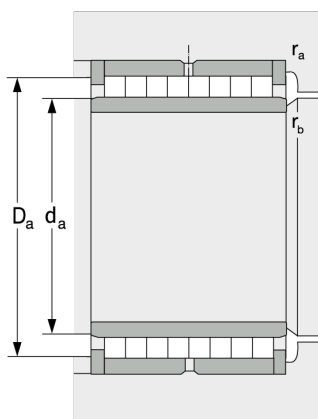

### Hauptabmessungen

d [mm]	320	$d_s$ [mm]	4,8
D [mm]	440	$n_s$ [mm]	9,5
B [mm]	218	$r_{1,2}$ [mm]	3
Gewicht [kg]	≈ 108	$r_{3,4}$ [mm]	3
$D_1$ [mm]	≈ 397,9		

Anschlussmaße		Berechnungsdaten	
$d_{a, \min}$ [mm]	332	C [kN]	2770
$D_{a, \max}$ [mm]	428	$C_0$ [kN]	8900
$r_{a, \max}$ [mm]	2,5	$C_u$ [kN]	826
$r_{b, \max}$ [mm]	2,5		