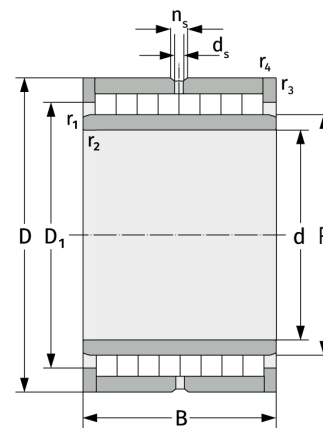

### Hauptabmessungen

d [mm]	320	$d_s$ [mm]	4,8
D [mm]	440	$n_s$ [mm]	9,5
B [mm]	218	$r_{1,2}$ [mm]	3
Gewicht [kg]	≈ 108	$r_{3,4}$ [mm]	3
$D_1$ [mm]	≈ 397,9		

Anschlussmaße		Berechnungsdaten	
$d_{a, \min}$ [mm]	332	C [kN]	2770
$D_{a, \max}$ [mm]	428	$C_0$ [kN]	8900
$r_{a, \max}$ [mm]	2,5	$C_u$ [kN]	826
$r_{b, \max}$ [mm]	2,5		