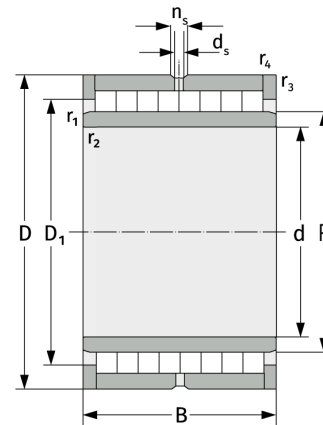

### Hauptabmessungen

d [mm]	340	$d_s$ [mm]	4,8
D [mm]	460	$n_s$ [mm]	9,5
B [mm]	218	$r_{1,2}$ [mm]	3
Gewicht [kg]	≈ 114	$r_{3,4}$ [mm]	3
$D_1$ [mm]	≈ 413,1		

Anschlussmaße		Berechnungsdaten	
$d_{a, \min}$ [mm]	352	C [kN]	2830
$D_{a, \max}$ [mm]	448	$C_0$ [kN]	9250
$r_{a, \max}$ [mm]	2,5	$C_u$ [kN]	849
$r_{b, \max}$ [mm]	2,5		