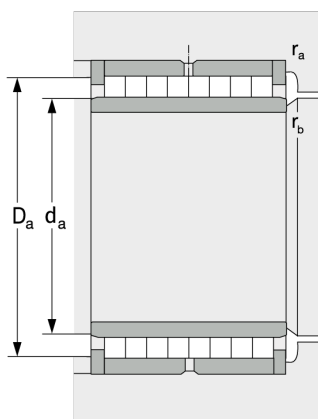

### Hauptabmessungen

d [mm]	340	$d_s$ [mm]	4,8
D [mm]	460	$n_s$ [mm]	9,5
B [mm]	218	$r_{1,2}$ [mm]	3
Gewicht [kg]	≈ 114	$r_{3,4}$ [mm]	3
$D_1$ [mm]	≈ 413,1		

Anschlussmaße		Berechnungsdaten	
$d_{a, \min}$ [mm]	352	C [kN]	2830
$D_{a, \max}$ [mm]	448	$C_0$ [kN]	9250
$r_{a, \max}$ [mm]	2,5	$C_u$ [kN]	849
$r_{b, \max}$ [mm]	2,5		