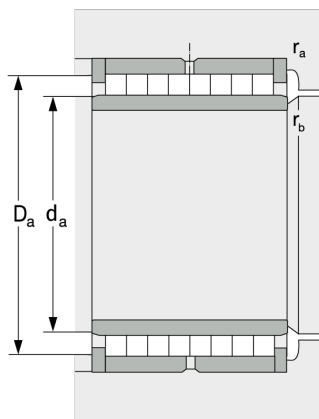

NNU6972V

Zylinderrollenlager (mehrrichtig, vollrollig)

Details:

Hauptabmessungen

d [mm]	360	d_s [mm]	4,8
D [mm]	480	n_s [mm]	9,5
B [mm]	218	$r_{1,2}$ [mm]	3
Gewicht [kg]	≈ 120	$r_{3,4}$ [mm]	3
D_1 [mm]	≈ 436		

Anschlussmaße		Berechnungsdaten	
$d_{a, \min}$ [mm]	372	C [kN]	2910
$D_{a, \max}$ [mm]	468	C_0 [kN]	9850
$r_{a, \max}$ [mm]	2,5	C_u [kN]	889
$r_{b, \max}$ [mm]	2,5		