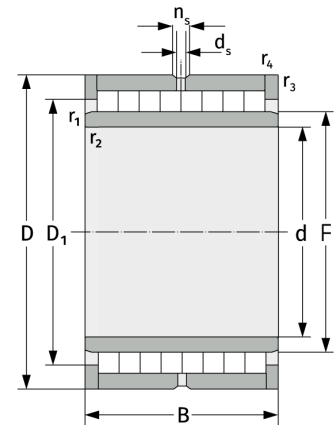

NNU6972V

Zylinderrollenlager (mehrrichtig, vollrollig)

Details:

Hauptabmessungen

d [mm]	360	d_s [mm]	4,8
D [mm]	480	n_s [mm]	9,5
B [mm]	218	$r_{1,2}$ [mm]	3
Gewicht [kg]	≈ 120	$r_{3,4}$ [mm]	3
D_1 [mm]	≈ 436		

Anschlussmaße		Berechnungsdaten	
$d_{a, \min}$ [mm]	372	C [kN]	2910
$D_{a, \max}$ [mm]	468	C_0 [kN]	9850
$r_{a, \max}$ [mm]	2,5	C_u [kN]	889
$r_{b, \max}$ [mm]	2,5		