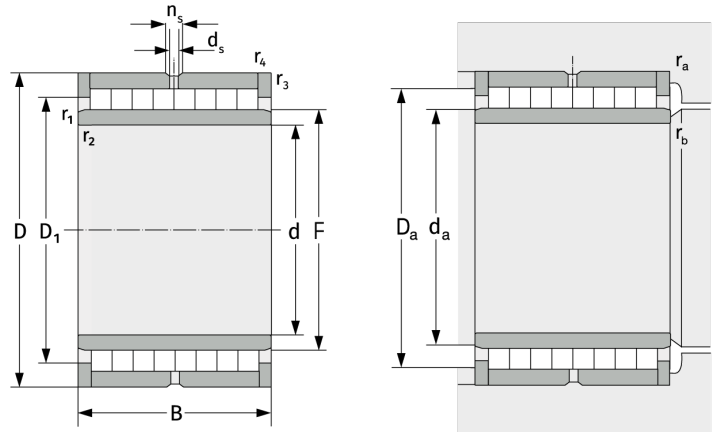

NNU6984V

Zylinderrollenlager (mehrrichtig, vollrollig)

Details:

Hauptabmessungen

d [mm]	420	d_s [mm]	8
D [mm]	560	n_s [mm]	15
B [mm]	250	$r_{1,2}$ [mm]	4
Gewicht [kg]	≈ 188	$r_{3,4}$ [mm]	4
D_1 [mm]	≈ 508,5		

Anschlussmaße		Berechnungsdaten	
$d_{a, \min}$ [mm]	435	C [kN]	3860
$D_{a, \max}$ [mm]	545	C_0 [kN]	13300
$r_{a, \max}$ [mm]	3	C_u [kN]	1149
$r_{b, \max}$ [mm]	3		