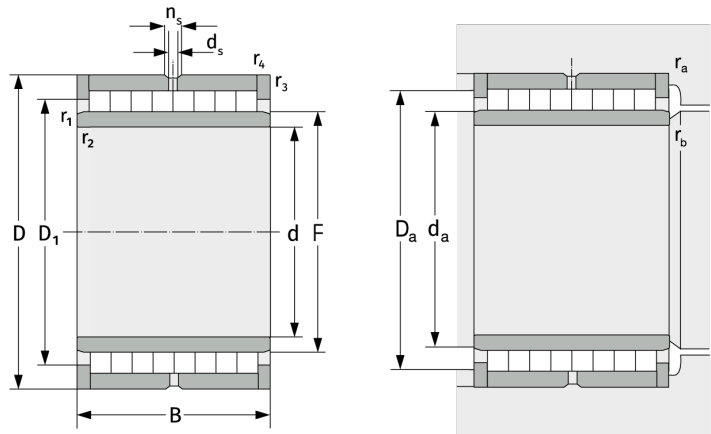

NNU6988V

Zylinderrollenlager (mehrrichtig, vollrollig)

Details:

Hauptabmessungen

d [mm]	440	d_s [mm]	8
D [mm]	600	n_s [mm]	15
B [mm]	290	$r_{1,2}$ [mm]	4
Gewicht [kg]	≈ 264	$r_{3,4}$ [mm]	4
D_1 [mm]	≈ 540,2		

Anschlussmaße		Berechnungsdaten	
$d_{a, \min}$ [mm]	455	C [kN]	4780
$D_{a, \max}$ [mm]	585	C_0 [kN]	16200
$r_{a, \max}$ [mm]	3	C_u [kN]	1377
$r_{b, \max}$ [mm]	3		