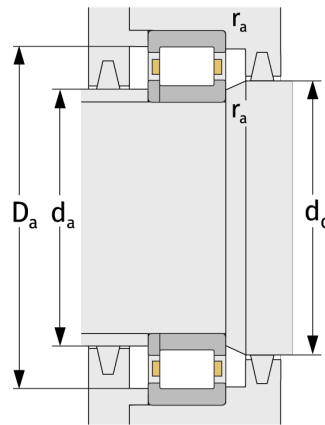

NUP29/560E.M3

Zylinderrollenlager (einreihig, mit Käfig)

Details:

Hauptabmessungen			
d [mm]	560	d ₁ [mm]	≈ 628
D [mm]	750	D ₁ [mm]	≈ 688
B [mm]	112	r _{1,2} [mm]	5
Gewicht [kg]	≈ 150	r _{3,4} [mm]	5
		s [mm]	5,8
F [mm]	608		

Anschlussmaße		Berechnungsdaten	
d _{a, min} [mm]	578	C [kN]	2630
d _{c, min} [mm]	632	C ₀ [kN]	5850
D _{a, max} [mm]	732	C _u [kN]	464
r _{a, max} [mm]	4	n _{th} [min ⁻¹]	444
		n _g [min ⁻¹]	920