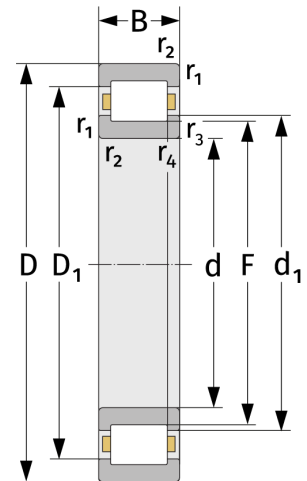

NUP29/560E.M3

Zylinderrollenlager (einreihig, mit Käfig)

Details:

Hauptabmessungen			
d [mm]	560	d ₁ [mm]	≈ 628
D [mm]	750	D ₁ [mm]	≈ 688
B [mm]	112	r _{1,2} [mm]	5
Gewicht [kg]	≈ 150	r _{3,4} [mm]	5
		s [mm]	5,8
F [mm]	608		

Anschlussmaße		Berechnungsdaten	
d _{a, min} [mm]	578	C [kN]	2630
d _{c, min} [mm]	632	C ₀ [kN]	5850
D _{a, max} [mm]	732	C _u [kN]	464
r _{a, max} [mm]	4	n _{th} [min ⁻¹]	444
		n _g [min ⁻¹]	920