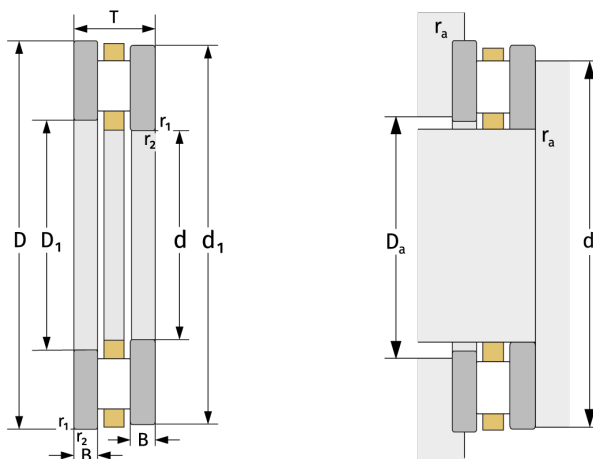

# 812/800M

Упорные цилиндрические роликоподшипники (одностороннего действия, метрической размерности)

### Габаритные размеры

d [мм]	800	B [мм]	60
D [мм]	1060	d <sub>1</sub> [мм]	≈ 1055
T [мм]	205	D <sub>1</sub> [мм]	≈ 805
Масса [кг]	≈ 522	r <sub>1,2</sub> [мм]	7.5

### Присоединительные размеры

d <sub>a,min</sub> [мм]	1022
D <sub>a,max</sub> [мм]	833
r <sub>a,max</sub> [мм]	6