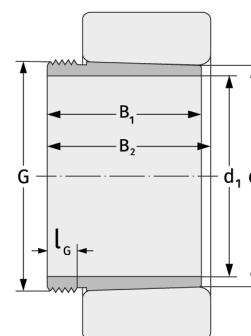

АН2344

Зажимные втулки

Подробности:

Габаритные размеры

d [мм]	220	B ₁ [мм]	181
Масса [кг]	≈ 13.5	l _{G1} [мм]	30
d ₁ [мм]	200	G [мм]	Tr240x 4

Присоединительные размеры

Расчётные данные