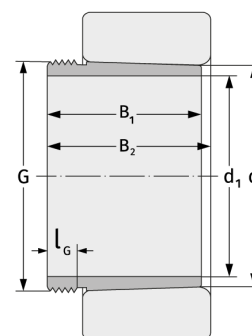

АН236

Зажимные втулки

Подробности:

Габаритные размеры

d [мм]	180	B ₁ [мм]	69
Масса [кг]	≈ 2.1	l _{G1} [мм]	16
d ₁ [мм]	170	G [мм]	M190x 3

Присоединительные размеры

Расчётные данные