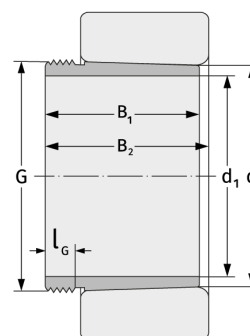

АН240/1400

Зажимные втулки

Подробности:

Габаритные размеры

d [мм]	1400	B ₁ [мм]	615
Масса [кг]	≈ 930	l _{G1} [мм]	70
d ₁ [мм]	1320	G [мм]	Tr1435 x8

Присоединительные размеры

Расчётные данные