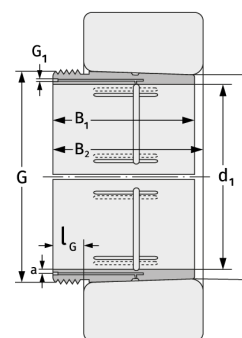

АН240/500G

Зажимные втулки

Подробности:

Габаритные размеры

d [мм]	500	G [мм]	Tr530x
Масса [кг]	≈ 41.7		6
d ₁ [мм]	480	G ₁ [мм]	G1/4
B ₁ [мм]	253	l _{G1} [мм]	15
l _{G1} [мм]	35	a [мм]	9

Присоединительные размеры