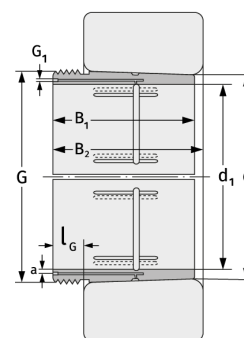

АН240/560

Зажимные втулки

Подробности:

Габаритные размеры

d [мм]	560	G [мм]	Tr580x
Масса [кг]	≈ 73		6
d ₁ [мм]	530	G ₁ [мм]	G1/4
B ₁ [мм]	298	l _{G1} [мм]	15
l _{G1} [мм]	40	a [мм]	9

Присоединительные размеры