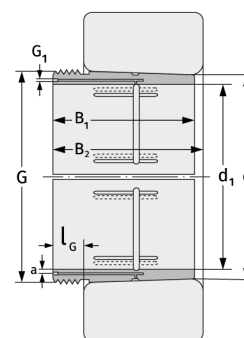

### Габаритные размеры

d [мм]	600	G [мм]	Tr625x
Масса [кг]	≈ 86		6
d <sub>1</sub> [мм]	570	G <sub>1</sub> [мм]	G1/4
B <sub>1</sub> [мм]	317	l <sub>G1</sub> [мм]	15
l <sub>G1</sub> [мм]	45	a [мм]	9

### Присоединительные размеры