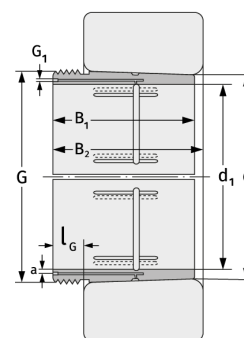

### Габаритные размеры

d [мм]	600	G [мм]	Tr630x6
Масса [кг]	≈ 84.1		
d <sub>1</sub> [мм]	570	G <sub>1</sub> [мм]	G1/4
B <sub>1</sub> [мм]	310	l <sub>G1</sub> [мм]	15
l <sub>G1</sub> [мм]	38	a [мм]	9

### Присоединительные размеры