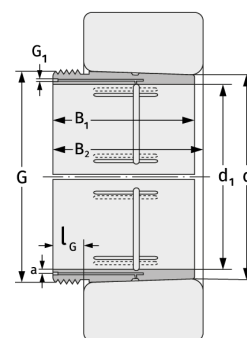

АН240/630

Зажимные втулки

Подробности:

Габаритные размеры

d [мм]	630	G [мм]	Tr655x
Масса [кг]	≈ 95.5		6
d ₁ [мм]	600	G ₁ [мм]	G1/4
B ₁ [мм]	335	l _{G1} [мм]	15
l _{G1} [мм]	45	a [мм]	9

Присоединительные размеры