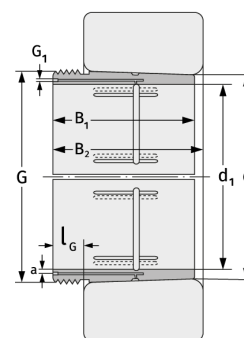

АН240/710

Зажимные втулки

Подробности:

Габаритные размеры

d [мм]	710	G [мм]	Tr740x7
Масса [кг]	≈ 150		
d ₁ [мм]	670	G ₁ [мм]	G1/4
B ₁ [мм]	365	l _{G1} [мм]	15
l _{G1} [мм]	50	a [мм]	12

Присоединительные размеры