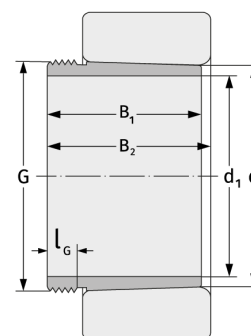

АН24022

Зажимные втулки

Подробности:

Габаритные размеры

d [мм]	110	B ₁ [мм]	73
Масса [кг]	≈ 0.65	l _{G1} [мм]	13
d ₁ [мм]	105	G [мм]	M115x 2

Присоединительные размеры

Расчётные данные