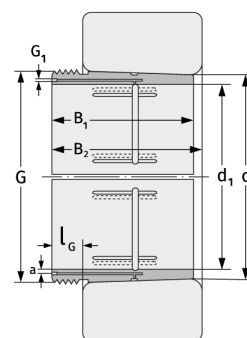

### Габаритные размеры

d [мм]	320	G [мм]	Tr330x5
Масса [кг]	≈ 16.6		
d <sub>1</sub> [мм]	300	G <sub>1</sub> [мм]	G1/8
B <sub>1</sub> [мм]	184	l <sub>G1</sub> [мм]	12
l <sub>G1</sub> [мм]	24	a [мм]	6.5

### Присоединительные размеры