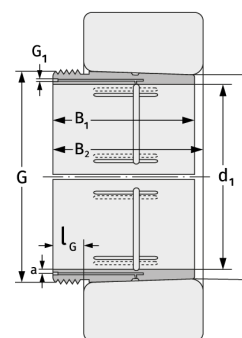

АН24096

Зажимные втулки

Подробности:

Габаритные размеры

d [мм]	480	G [мм]	Tr500x
Масса [кг]	≈ 28.5		5
d ₁ [мм]	460	G ₁ [мм]	G1/4
B ₁ [мм]	250	l _{G1} [мм]	15
l _{G1} [мм]	32	a [мм]	9

Присоединительные размеры