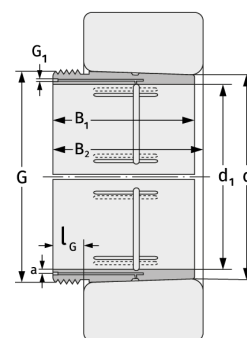

### Габаритные размеры

d [мм]	600	G [мм]	Tr625x
Масса [кг]	≈ 118		6
d <sub>1</sub> [мм]	570	G <sub>1</sub> [мм]	G1/4
B <sub>1</sub> [мм]	425	l <sub>G1</sub> [мм]	15
l <sub>G1</sub> [мм]	50	a [мм]	9

### Присоединительные размеры