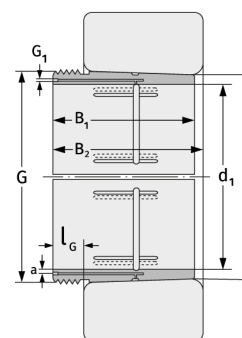

АН241/600G

Зажимные втулки

Подробности:

Габаритные размеры

d [мм]	600	G [мм]	Tr630x6
Масса [кг]	≈ 114		
d ₁ [мм]	570	G ₁ [мм]	G1/4
B ₁ [мм]	413	l _{G1} [мм]	15
l _{G1} [мм]	38	a [мм]	9

Присоединительные размеры