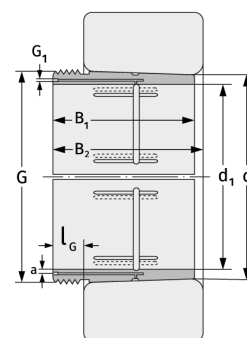

АН241/710G

Зажимные втулки

Подробности:

Габаритные размеры

d [мм]	710	G [мм]	Tr750x7
Масса [кг]	≈ 207		
d ₁ [мм]	670	G ₁ [мм]	G1/4
B ₁ [мм]	483	l _{G1} [мм]	15
l _{G1} [мм]	45	a [мм]	12

Присоединительные размеры