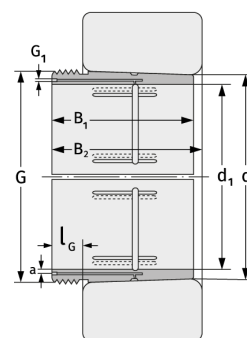

### Габаритные размеры

d [мм]	750	G [мм]	Tr780x7
Масса [кг]	≈ 240		
d <sub>1</sub> [мм]	710	G <sub>1</sub> [мм]	G1/4
B <sub>1</sub> [мм]	530	l <sub>G1</sub> [мм]	15
l <sub>G1</sub> [мм]	55	a [мм]	12

### Присоединительные размеры