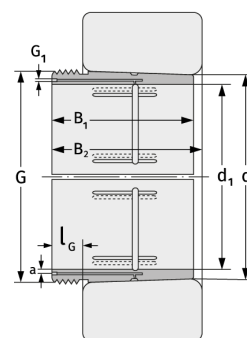

АН241/850

Зажимные втулки

Подробности:

Габаритные размеры

d [мм]	850	G [мм]	Tr880x7
Масса [кг]	≈ 344		
d ₁ [мм]	800	G ₁ [мм]	G1/4
B ₁ [мм]	560	l _{G1} [мм]	15
l _{G1} [мм]	60	a [мм]	15

Присоединительные размеры