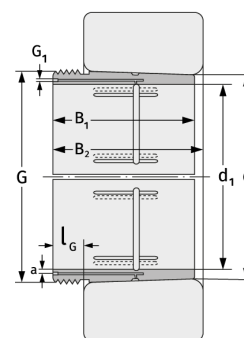

АН241/850G

Зажимные втулки

Подробности:

Габаритные размеры

d [мм]	850	G [мм]	Tr900x7
Масса [кг]	≈ 358		
d ₁ [мм]	800	G ₁ [мм]	G1/4
B ₁ [мм]	560	l _{G1} [мм]	15
l _{G1} [мм]	60	a [мм]	15

Присоединительные размеры