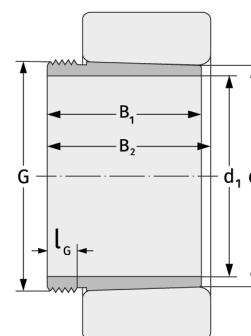

АН24122

Зажимные втулки

Подробности:

Габаритные размеры

d [мм]	110	B ₁ [мм]	82
Масса [кг]	≈ 0.73	l _{G1} [мм]	13
d ₁ [мм]	105	G [мм]	M115x 2

Присоединительные размеры

Расчётные данные