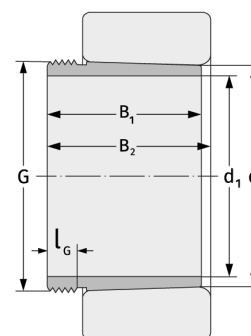

### Габаритные размеры

d [мм]	800	B <sub>1</sub> [мм]	682
Масса [кг]	≈ 411	l <sub>G1</sub> [мм]	67
d <sub>1</sub> [мм]	750	G [мм]	Tr850x 7

### Присоединительные размеры