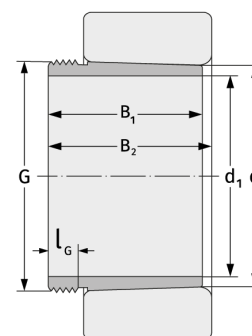

АН249/1120

Зажимные втулки

Подробности:

Габаритные размеры

d [мм]	1120	B ₁ [мм]	387
Масса [кг]	≈ 307	l _{G1} [мм]	53
d ₁ [мм]	1060	G [мм]	Tr1155 x8

Присоединительные размеры

Расчётные данные