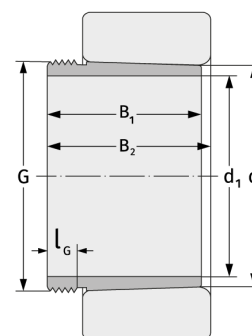

АН249/710

Зажимные втулки

Подробности:

Габаритные размеры

d [мм]	710	B ₁ [мм]	286
Масса [кг]	≈ 117	l _{G1} [мм]	43
d ₁ [мм]	670	G [мм]	Tr740x 7

Присоединительные размеры

Расчётные данные