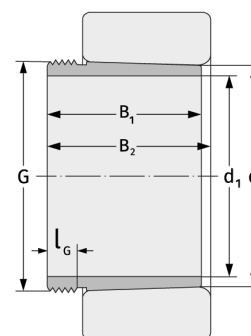

### Габаритные размеры

d [мм]	950	B <sub>1</sub> [мм]	351
Масса [кг]	≈ 235	l <sub>G1</sub> [мм]	51
d <sub>1</sub> [мм]	900	G [мм]	Tr980x 8

### Присоединительные размеры