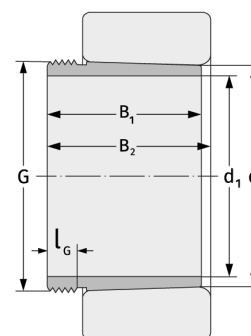

АН252

Зажимные втулки

Подробности:

Габаритные размеры

d [мм]	260	B ₁ [мм]	105
Масса [кг]	≈ 8.8	l _{G1} [мм]	23
d ₁ [мм]	240	G [мм]	Tr280x 4

Присоединительные размеры

Расчётные данные