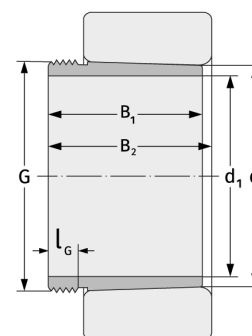

АН28/750

Зажимные втулки

Подробности:

Габаритные размеры

d [мм]	750	B ₁ [мм]	146
Масса [кг]	≈ 55	l _{G1} [мм]	44
d ₁ [мм]	720	G [мм]	Tr780x 7

Присоединительные размеры

Расчётные данные