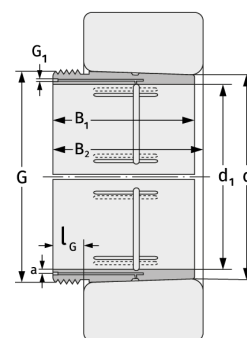

АН30/850А

Зажимные втулки

Подробности:

Габаритные размеры

d [мм]	850	G [мм]	Tr900x7
Масса [кг]	≈ 226		
d ₁ [мм]	800	G ₁ [мм]	G1/4
B ₁ [мм]	325	l _{G1} [мм]	15
l _{G1} [мм]	53	a [мм]	9

Присоединительные размеры