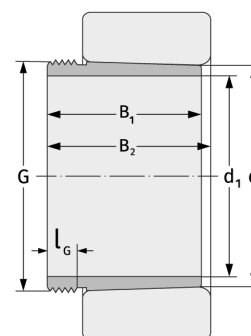

АН3032

Зажимные втулки

Подробности:

Габаритные размеры

d [мм]	160	B ₁ [мм]	77
Масса [кг]	≈ 2.09	l _{G1} [мм]	16
d ₁ [мм]	150	G [мм]	M170x 3

Присоединительные размеры

Расчётные данные