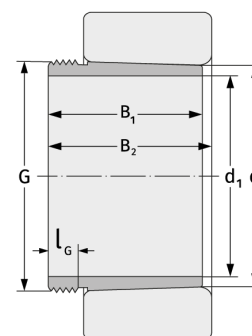

АН3044

Зажимные втулки

Подробности:

Габаритные размеры

d [мм]	220	B ₁ [мм]	111
Масса [кг]	≈ 7.47	l _{G1} [мм]	20
d ₁ [мм]	200	G [мм]	Tr235x 4

Присоединительные размеры

Расчётные данные