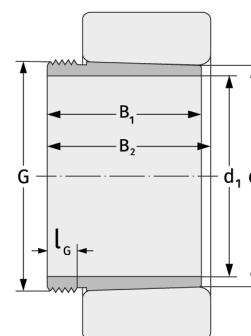

### Габаритные размеры

d [мм]	240	B <sub>1</sub> [мм]	116
Масса [кг]	≈ 8.75	l <sub>G1</sub> [мм]	21
d <sub>1</sub> [мм]	220	G [мм]	Tr260x 4

### Присоединительные размеры