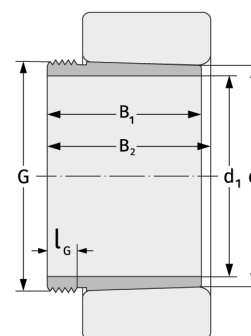

АН3052

Зажимные втулки

Подробности:

Габаритные размеры

d [мм]	260	B ₁ [мм]	128
Масса [кг]	≈ 10.7	l _{G1} [мм]	23
d ₁ [мм]	240	G [мм]	Tr280x 4

Присоединительные размеры

Расчётные данные