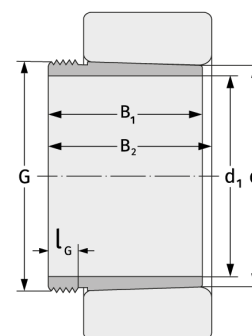

АН3060

Зажимные втулки

Подробности:

Габаритные размеры

d [мм]	300	B ₁ [мм]	145
Масса [кг]	≈ 14.4	l _{G1} [мм]	26
d ₁ [мм]	280	G [мм]	Tr320x 5

Присоединительные размеры

Расчётные данные