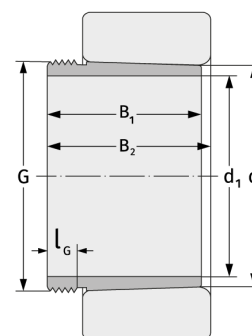

### Габаритные размеры

d [мм]	40	B <sub>1</sub> [мм]	29
Масса [кг]	≈ 0.09	l <sub>G1</sub> [мм]	6
d <sub>1</sub> [мм]	35	G [мм]	M45x1. 5

### Присоединительные размеры