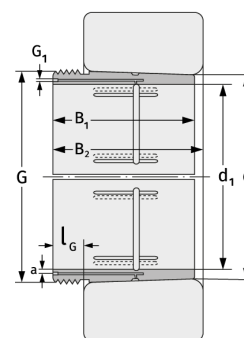

АН3080G

Зажимные втулки

Подробности:

Габаритные размеры

d [мм]	400	G [мм]	Tr420x5
Масса [кг]	≈ 25.4		
d ₁ [мм]	380	G ₁ [мм]	G1/4
B ₁ [мм]	183	l _{G1} [мм]	15
l _{G1} [мм]	33	a [мм]	9

Присоединительные размеры