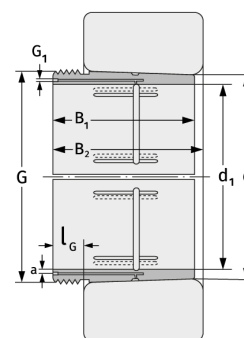

АН31/710А

Зажимные втулки

Подробности:

Габаритные размеры

| | | | |
|----------------------|-------|----------------------|---------|
| d [мм] | 710 | G [мм] | Tr750x7 |
| Масса [кг] | ≈ 205 | | |
| d ₁ [мм] | 670 | G ₁ [мм] | G1/4 |
| B ₁ [мм] | 405 | l _{G1} [мм] | 15 |
| l _{G1} [мм] | 60 | a [мм] | 9 |

Присоединительные размеры

Расчётные данные