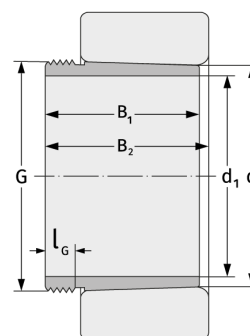

### Габаритные размеры

d [мм]	160	B <sub>1</sub> [мм]	103
Масса [кг]	≈ 3.21	l <sub>G1</sub> [мм]	16
d <sub>1</sub> [мм]	150	G [мм]	M180x 3

### Присоединительные размеры