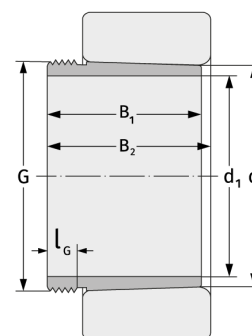

АН3148

Зажимные втулки

Подробности:

Габаритные размеры

d [мм]	240	B ₁ [мм]	154
Масса [кг]	≈ 12	l _{G1} [мм]	25
d ₁ [мм]	220	G [мм]	Tr260x 4

Присоединительные размеры

Расчётные данные